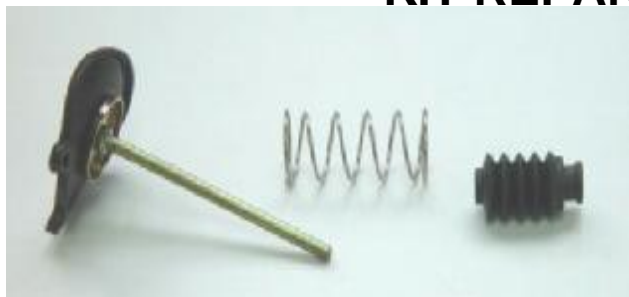

KIT REPARACION VALVULA DIAFRAGMA CARBURADOR

TOURMAX

FABRICANTE ORIGINAL (O.E.M.)

TARIFA VALIDA A PARTIR DEL: 28/06/2011

MARCA	MODELO	AÑO	DESCRIPCION	REF
HONDA	CM 250	1983	C	CDV-102
HONDA	CB 400	80-81	T	CDV-102
HONDA	CM 400	80-81	A	CDV-102
HONDA	CM 400	1981	C	CDV-102
HONDA	CM 400	80-81	E	CDV-102
HONDA	CM 400	80-81	T	CDV-102
HONDA	CB 450	1982	SC	CDV-102
HONDA	CB 450	1983	SC	CDV-101
HONDA	CB 450	1982	T	CDV-102
HONDA	CM 450	1982	C	CDV-102
HONDA	CM 450	1982	E	CDV-102
HONDA	CM 450	1983	E	CDV-101
HONDA	CX 500	80-82	C	CDV-102
HONDA	CX 500	80-81	D	CDV-102
HONDA	GL 500	81-82	/I	CDV-102
HONDA	CX 650	1983	C	CDV-104
HONDA	GL 650	1983	/I	CDV-104
HONDA	CB 750	76-78	A	CDV-101
HONDA	CB 750	80-82	C	CDV-103
HONDA	CB 750	1980	CA	CDV-103
HONDA	CB 750	1979	F	CDV-103
HONDA	CB 750	77-78	K	CDV-101
HONDA	CB 750	79-82	K	CDV-103
HONDA	CB 750	1979	L	CDV-103
HONDA	CB 750	82-83	SC	CDV-103
HONDA	CB 900	80-82	C	CDV-103
HONDA	CB 900	81-82	F	CDV-102
HONDA	CB 1000	1983	C	CDV-104
HONDA	CBX 1000	79-82		CDV-105
HONDA	CB 1100	1983	F	CDV-104
HONDA	GL 1100	80-82	/I	CDV-102
HONDA	GL 1100	1983	/I/A	CDV-102
HONDA	GL 1100	1982	A	CDV-102
HONDA	GL 1500	88-90		CDV-106
HONDA	GL 1500	1991	A	CDV-106
HONDA	GL 1500	92-99	A	CDV-106
HONDA	GL 1500	1991	I	CDV-106
HONDA	GL 1500	92-99	I	CDV-106
HONDA	GL 1500	1991	SE	CDV-106

MARCA	MODELO	AÑO	DESCRIPCION	REF
HONDA	GL 1500	92-99	SE	CDV-106
REFOEM			16021-393-004	CDV-101
REFOEM			16021-393-014	CDV-101
REFOEM			16021-413-751	CDV-102
REFOEM			16021-422-004	CDV-105
REFOEM			16021-438-671	CDV-102
REFOEM			16021-463-004	CDV-102
REFOEM			16021-679-005	CDV-103
REFOEM			16021-MC9-771	CDV-101
REFOEM			16021-ME2-671	CDV-104
REFOEM			16021-MG1-671	CDV-104
REFOEM			16021-MT8-000	CDV-106
REFOEM			16021-MW8-000	CDV-106